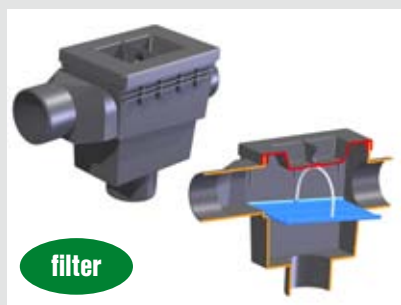

filter

ELKOPLAST Slovakia s.r.o.

Partizánska 493/80,
914 51 Trenčianske Teplice
tel.: +421 (0) 32/649 13 29
fax: +421 (0) 32/649 40 60
e-mail: elkoplast@elkoplast.sk
www.elkoplast.sk

Váš predajca: