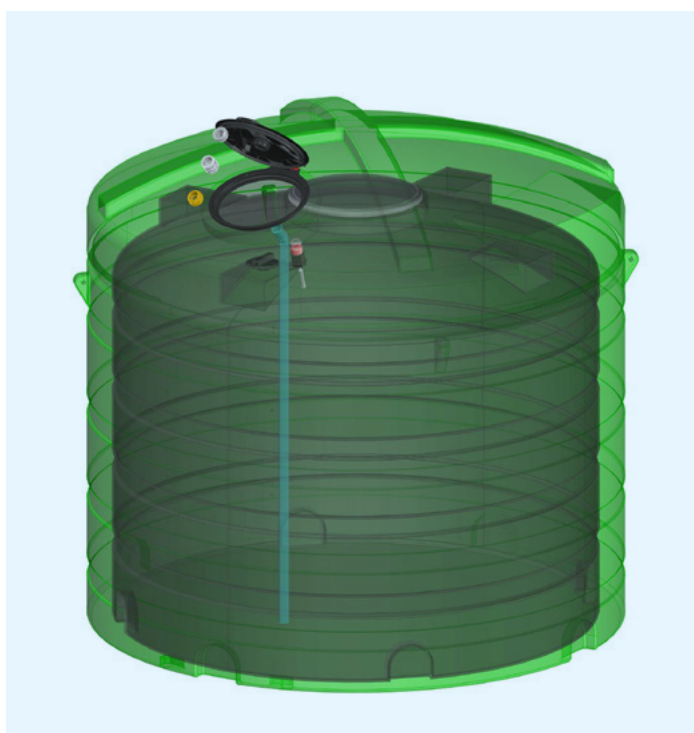

Nádrže na kapaliny DC, CDC

DC 5000, 7000, 9000
CDC 7000

Nádrže na kapaliny

DC 5000, 7000, 9000
CDC 7000

Řeší skladování vody a kapalin vč. chemikálií v zemědělství, ovocnářství, vinařství, výrobních firmách apod.

Specifikace:

- určeny pro nadzemní instalaci,
- verze DC jednoplášťové, verze CDC dvouplášťová,
- díky nízké hmotnosti snadno manipulovatelné (opatřeny manipulačními oky v horní části, dimenzovány na prázdnou nádrž),
- opatřeny plnicím a inspekčním víkem,
- vyrobeny z UV stabilního polyethylenu s excelentní barevnou stálostí,
- možnost výroby z materiálu s potravinářským atestem,
- výborná odolnost proti většině agresivních chemikálií,
- díky použité speciální bezešvé technologii zaručena dokonalá těsnost po celou dobu životnosti nádrže, nekorodují, bezúdržbové,
- základní barevné provedení: mléčná/zelená/modrá,
- plně recyklovatelné.

Opce:

- šroubení ve spodní nebo vrchní části nádrže,
- rychlospojky dle přání zákazníka,
- ventily, armatury,
- možnost výroby z materiálu s potravinářským atestem,
- armatury pro propojení více nádrží (jen pro typy DC),
- elektronické měření hladiny s bezdrátovým přenosem,
- mechanický nebo elektronický alarm přeplnění.

DC 9000

DC 7000

DC 5000

CDC 7000 vnější a vnitřní plášť

DC 5000, DC 7000, DC 9000

DC 5000/7000 plnicí otvor 112 mm

DC 5000/7000 inspekční otvor 540 mm

CDC 7000 vrchní plnění pod víkem