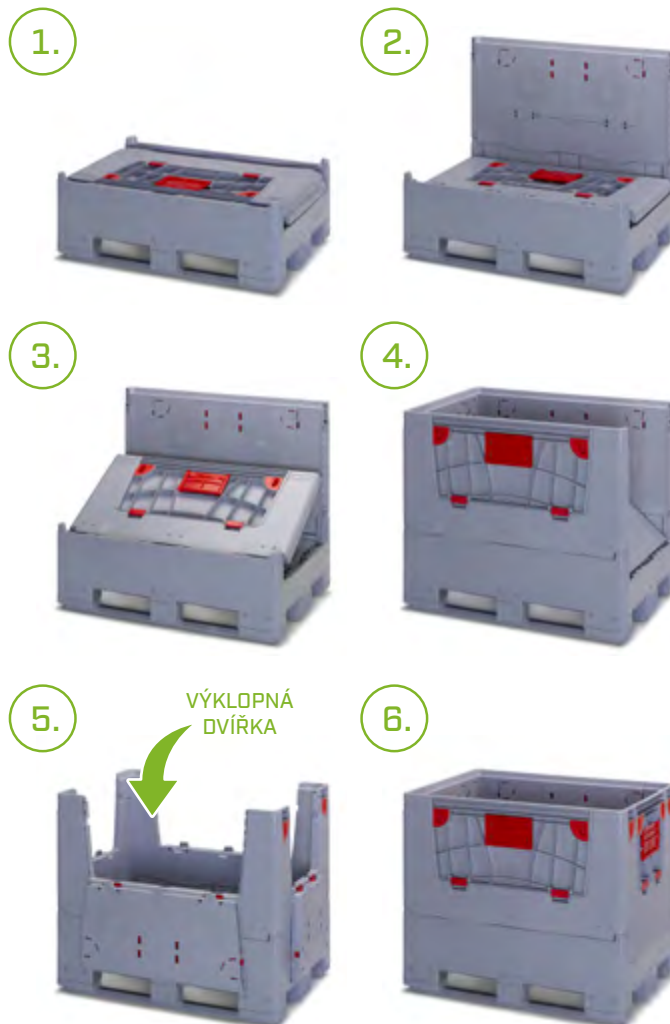

Postup sestavení boxu KLK 120B