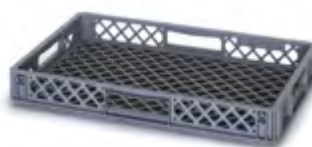

Plastové přepravky EURO

Uzavřená přepravka zaujme svým jedinečným, hladkým designem a svou velkou stabilitou. Díky své robustnosti a vysoce kvalitnímu materiálu je tato přepravka obzvláště trvanlivá a tím i ekonomická.

- Rezistentní vůči kyselinám a louhům
- Všechny běžné formáty EURO
- Odolné proti chladu a horku
- Vhodné pro přepravní zařízení

UZAVŘENÉ MADLO

OTEVŘENÉ MADLO

UZAVŘENÁ MADLA		OTEVŘENÁ MADLA	
značení	vnější rozměry d x š x v [cm]	značení	vnější rozměry d x š x v [cm]
EG 21512 HG	20 x 15 x 12,0	EG 43/17	40 x 30 x 17,0
EG 32/12 HG	30 x 20 x 12,0	EG 43/22	40 x 30 x 22,0
EG 32/17 HG	30 x 20 x 17,0	EG 43/27	40 x 30 x 27,0
EG 43/75 HG	40 x 30 x 7,5	EG 43/32	40 x 30 x 32,0
EG 43/12 HG	40 x 30 x 12,0	EG 64/12	60 x 40 x 12,0
EG 43/17 HG	40 x 30 x 17,0	EG 64/17	60 x 40 x 17,0
EG 43/22 HG	40 x 30 x 22,0	EG 64/22	60 x 40 x 22,0
EG 43/27 HG	40 x 30 x 27,0	EG 64/27	60 x 40 x 27,0
EG 43/32 HG	40 x 30 x 32,0	EG 64/32	60 x 40 x 32,0
EG 64/75 HG	60 x 40 x 7,5	EG 64/42	60 x 40 x 42,0
EG 64/12 HG	60 x 40 x 12,0	EG 86/22	80 x 60 x 22,0
EG 64/17 HG	60 x 40 x 17,0	EG 86/32	80 x 60 x 32,0
EG 64/22 HG	60 x 40 x 22,0	EG 86/42	80 x 60 x 42,0
EG 64/27 HG	60 x 40 x 27,0		
EG 64/32 HG	60 x 40 x 32,0		
EG 64/42 HG	60 x 40 x 42,0		
EG 86/12 HG	80 x 60 x 12,0		
EG 86/22 HG	80 x 60 x 22,0		
EG 86/32 HG	80 x 60 x 32,0		
EG 86/42 HG	80 x 60 x 42,0		

Plastové přepravky EURO perforované

Euro přepravka perforovaná se vyznačuje svou konstrukcí propouštějící vzduch a kapaliny. Tato přepravka se díky použití hygienicky bezvadného materiálu hodí obzvláště pro skladování a přepravu potravin.

- Hygienicky bezvadné a snadné čištění
- Vhodné pro myčky
- Stohovatelné
- Optimální cirkulace vzduchu

značení	vnější rozměry - d x š x v [cm]
EO 64/75	60 x 40 x 7,5
EO 64/12	60 x 40 x 12,0
EO 64/17	60 x 40 x 17,0
EO 64/22	60 x 40 x 22,0
EO 64/27	60 x 40 x 27,0
EO 64/32	60 x 40 x 32,0
EO 64/42	60 x 40 x 42,0

EO 64/75

Plastové přepravky EURO – příslušenství

VÍKO
DE 43